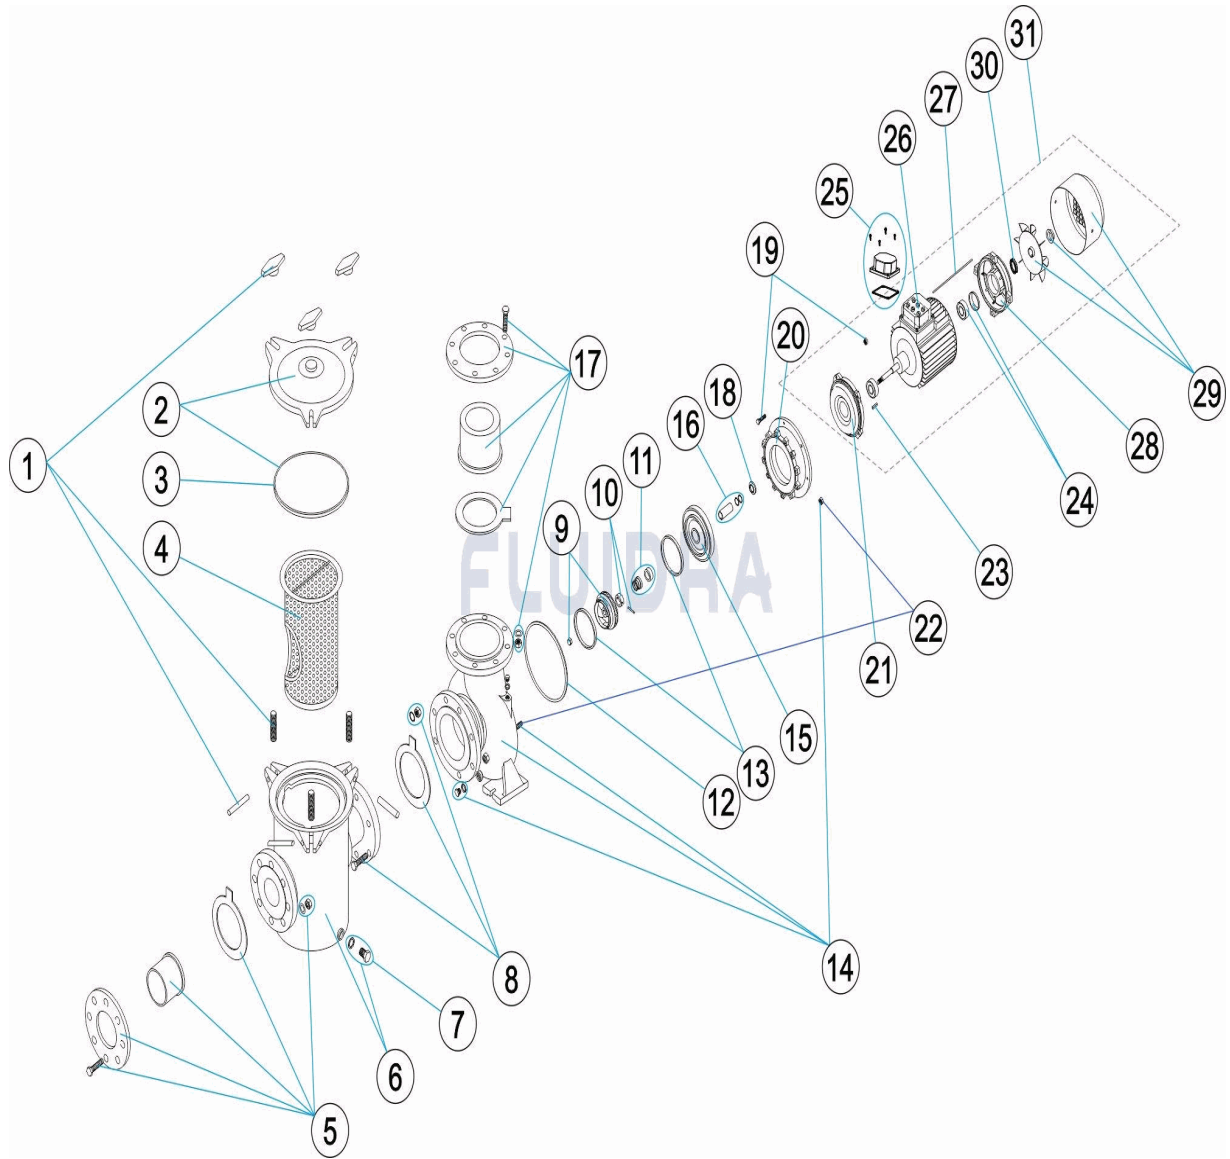

CODIGO 01209, 01210, 01211, 01212, 01213, 01214, 01215, 01216, 01217, 01218,
01219, 01220, 01221, 01222

DESCRIPCION: BOMBA CENTRIFUGA ARAL C-1500

ESPAÑOL

POS	CODIGO	DESCRIPCION	CANTIDAD	POS	CODIGO	DESCRIPCION	CANTIDAD
1	4405020201	CIERRE PREFILTRO		9	* 4405020001	RODETE 4HP 60 HZ	
2	4405020202	TAPA PREFILTRO		9	* 4405050000	RODETE 4HP BRONCE	
3	4405020255	JUNTA TORICA D. 232X8		9	* 4405050001	RODETE 4HP 60 HZ BRONCE	
4	4405020203	CESTO PREFILTRO		9	* 4405020415	RODETE 5,5 HP	
5	* 4405020257	ACCESORIOS ENLACE D-90 3HP A 5,5HP(1		9	* 4405020002	RODETE 5,5 HP 60 HZ	
5	* 4405020258	ACCESORIOS ENLACE D-110 5,5HP(1198/1		9	* 4405050002	RODETE 5,5 HP BRONCE	
5	* 4405020259	ACCESORIOS ENLACE 15 HP		9	* 4405020416	RODETE 7,5 HP(01213-01214)	
6	* 4405020404	PREFILTRO 4HP A 7,5HP(01213-01214)		9	* 4405020003	RODETE 7,5 HP(01213-01214) 60 HZ	
6	* 4405020205	PREFILTRO DE 5,5 HP(01215-01216) A 10 H		9	* 4405050005	RODETE 7,5 HP(01213-01214) BRONCE	
6	* 4405020207	PREFILTRO15 HP		9	* 4405020417	RODETE 7,5 HP(01215-01216)	
7	4405020232	TAPON PURGA PREFILTRO		9	* 4405020004	RODETE 7,5 HP(01215-01216) 60 HZ	
8	* 4405020208	UNION PREFILTRO DE 3 - 5,5 HP(1196/1197		9	* 4405050003	RODETE 7,5 HP(01215-01216) BRONCE	